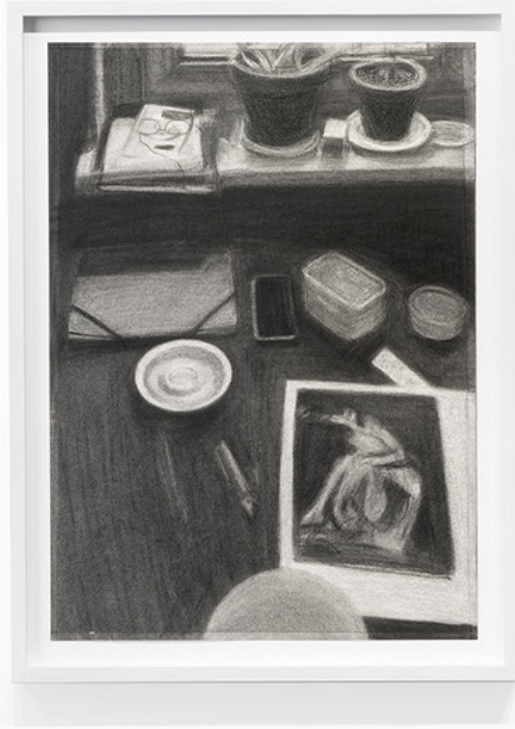

€ 2.800,-

**Spread #2 [Grünewald]**

2026 / Eitempera und Öl auf Leinen / 21 x 30 cm

€ 2.800,-

**Compass #7**

2025 / Holz- und Reißkohle auf Karton / 45 x 32 cm

€ 2.200,-

**Point of View #2** 2026 / Eitempera und Öl auf Leinen / 135 x 200 cm / € 18.000,-