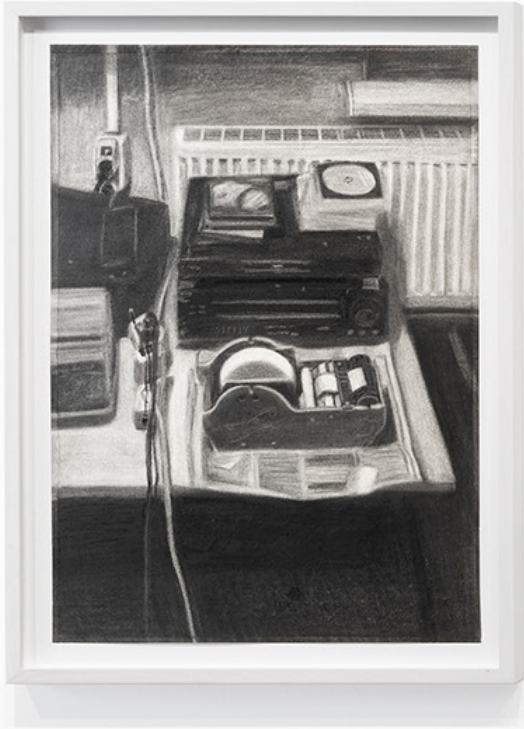

€ 2.800,-

**Spread #2 [Grünewald]**

2026 / Eitempera und Öl auf Leinen / 21 x 30 cm

€ 2.800,-

**Compass #7**

2025 / Holz- und Reißkohle auf Karton / 45 x 32 cm

€ 2.200,-

**Point of View #2** 2026 / Eitempera und Öl auf Leinen / 135 x 200 cm / € 18.000,-