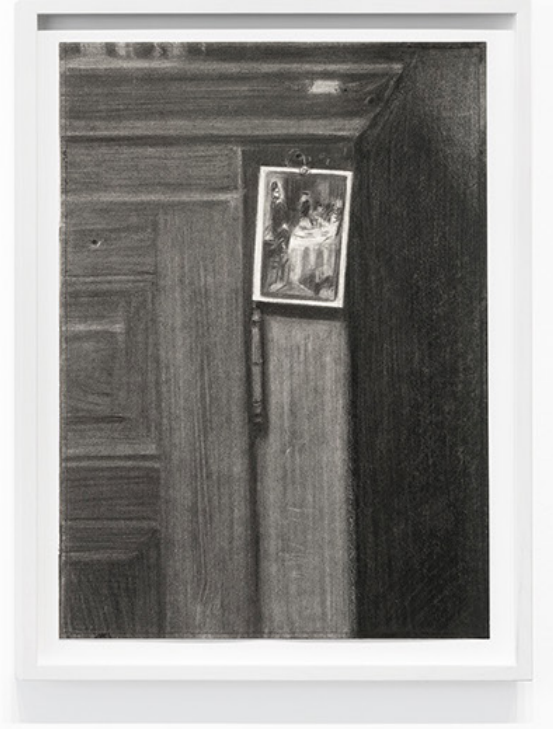

€ 2.800,-

**Spread #2 [Grünewald]**

2026 / Eitempera und Öl auf Leinen / 21 x 30 cm

€ 2.800,-

**Compass #7**

2025 / Holz- und Reißkohle auf Karton / 45 x 32 cm

€ 2.200,-

**Point of View #2** 2026 / Eitempera und Öl auf Leinen / 135 x 200 cm / € 18.000,-