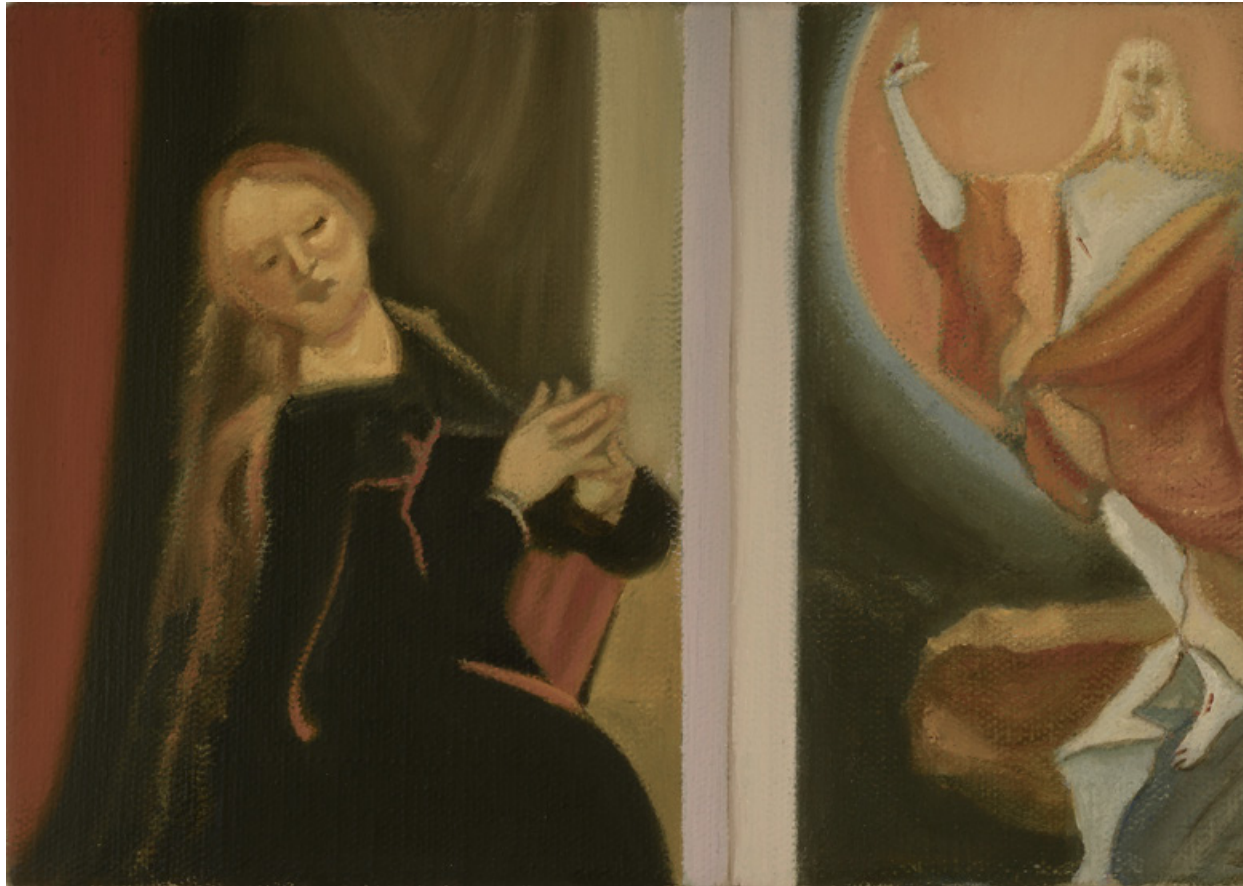

Spread #2 [Grünewald]

2026 / Eitempera und Öl auf Leinen / 21 x 30 cm

€ 2.800,-