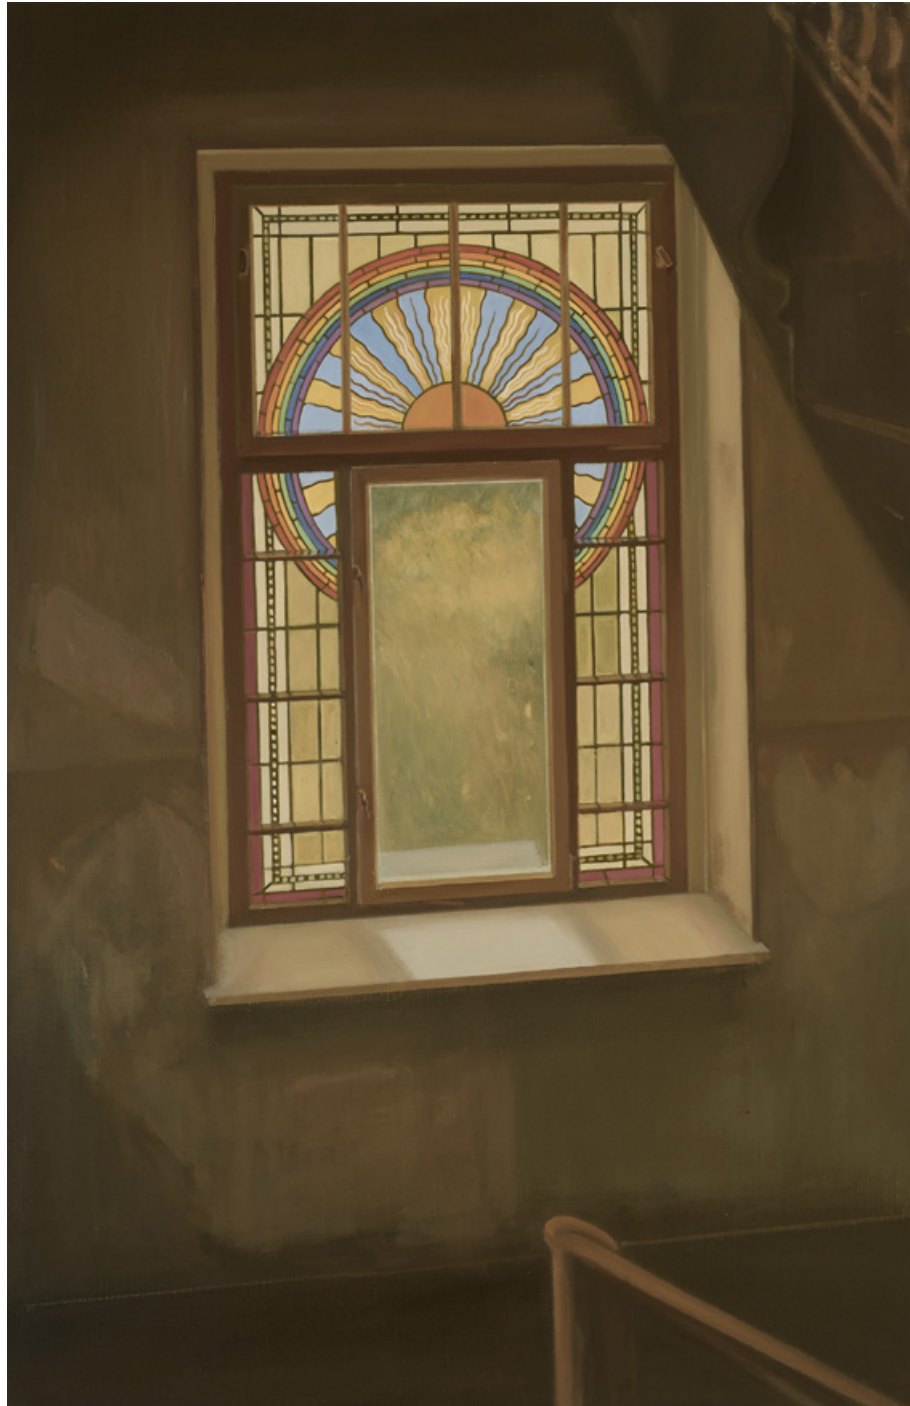

Aufgang #1

2026 / Eitempera und Öl auf Leinen / 145 x 95 cm
€ 13.000,-